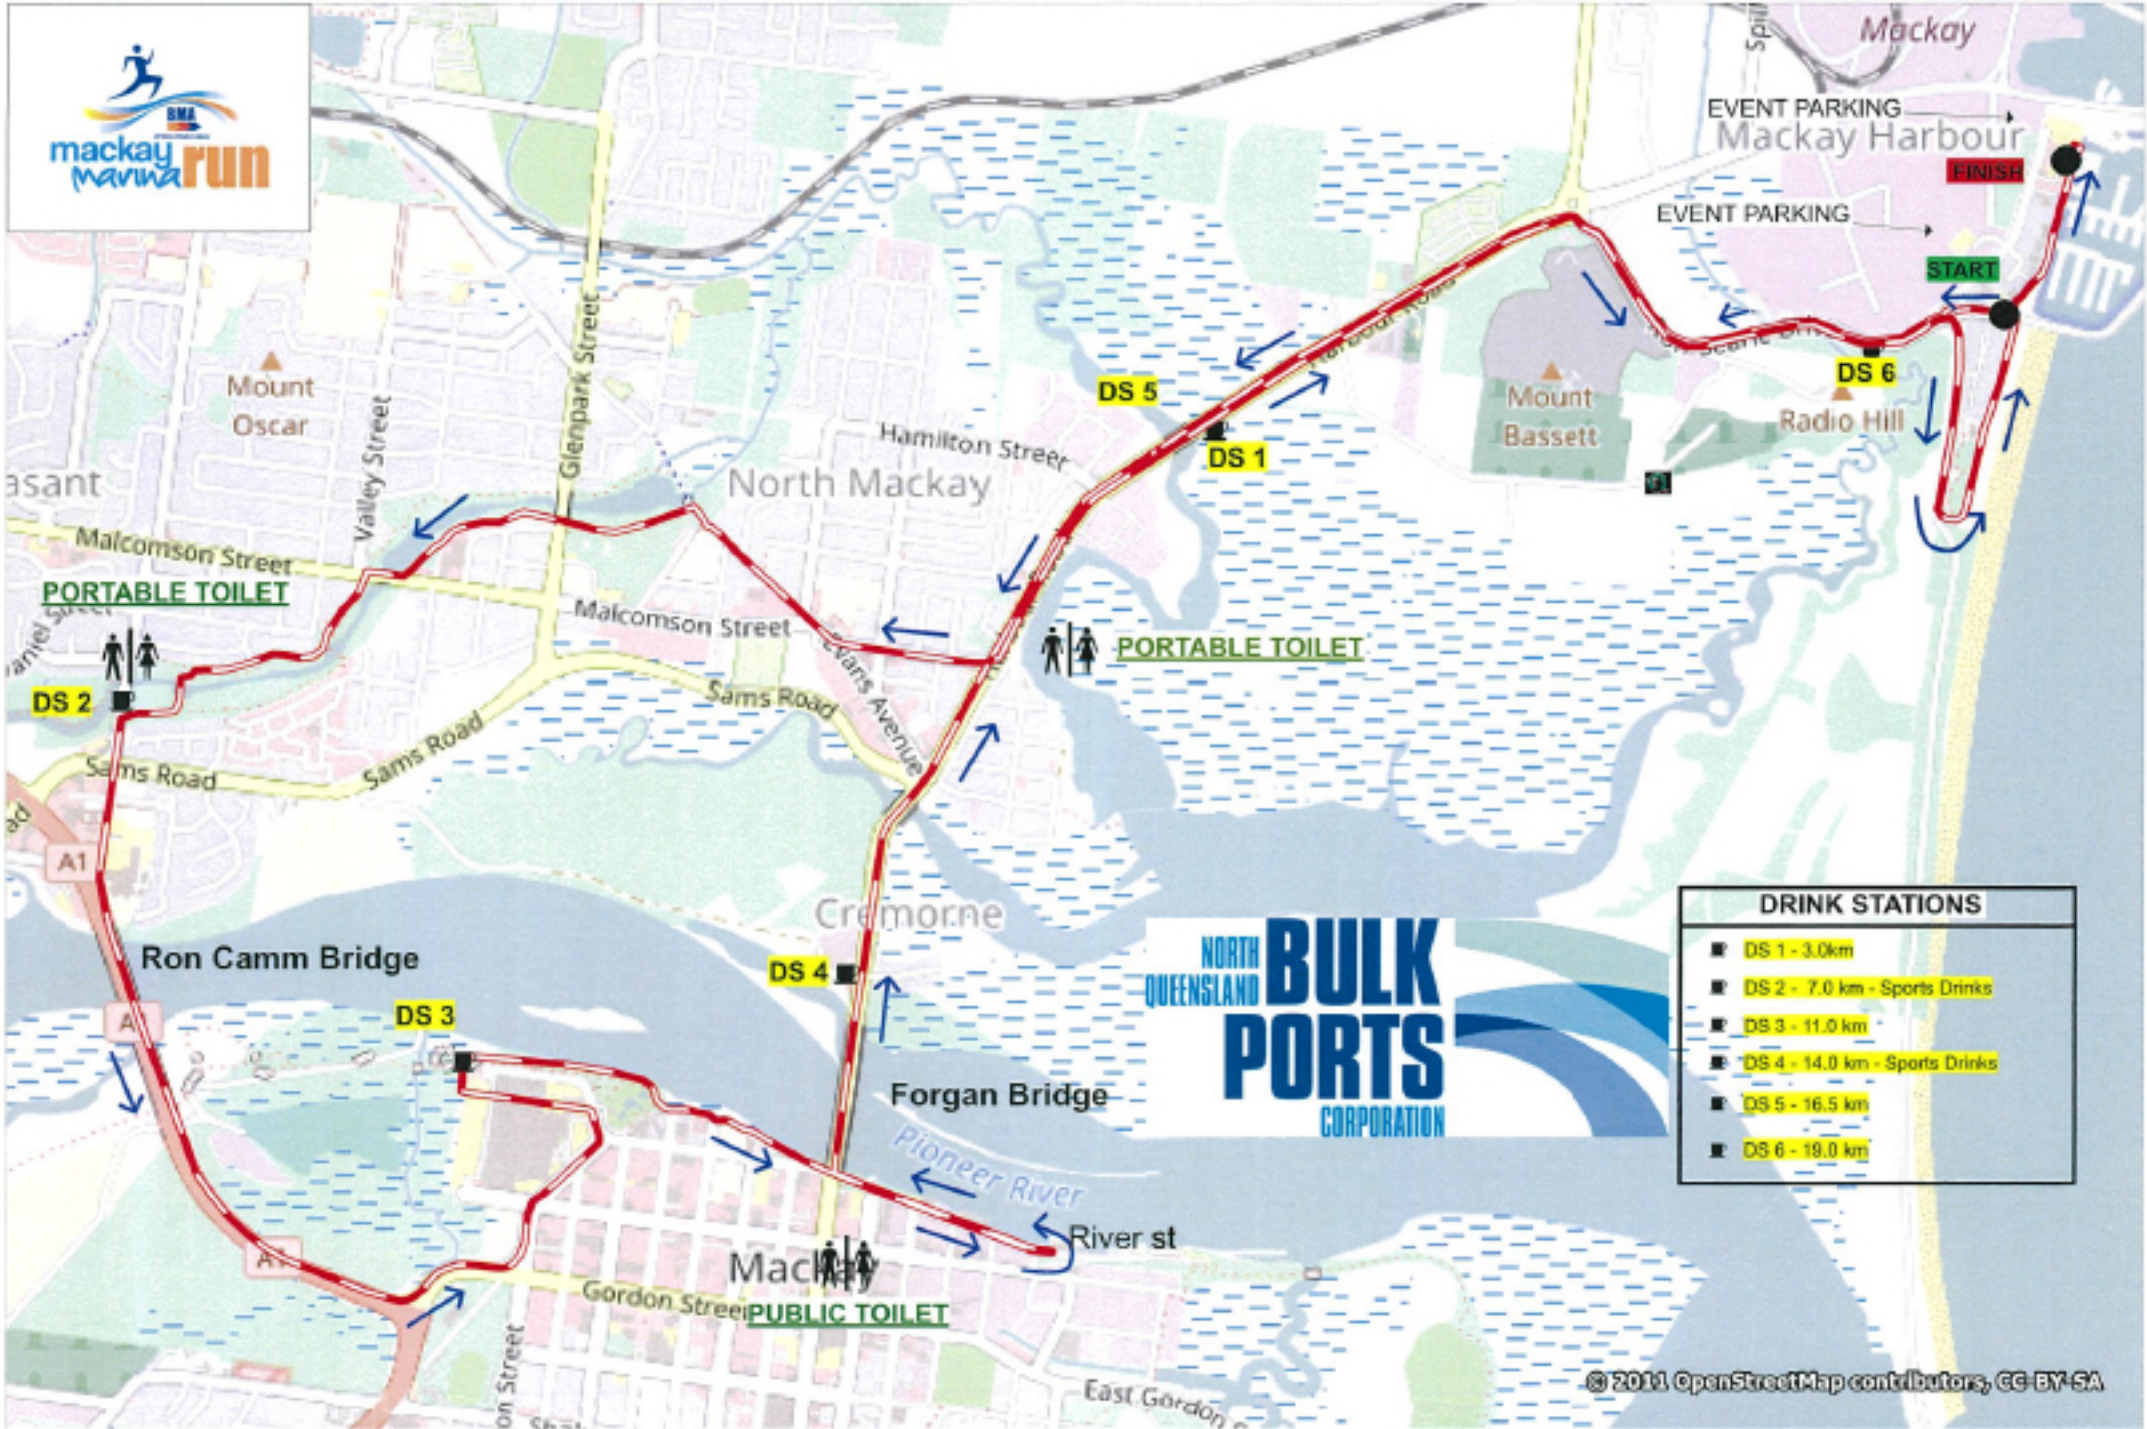

North Queensland Bulk Ports Half Marathon

DRINK STATIONS	
■	DS 1 - 3.0km
■	DS 2 - 7.0 km - Sports Drinks
■	DS 3 - 11.0 km
■	DS 4 - 14.0 km - Sports Drinks
■	DS 5 - 16.5 km
■	DS 6 - 19.0 km

NORTH QUEENSLAND
BULK PORTS
CORPORATION